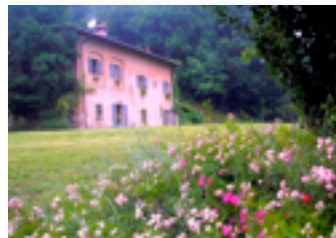

Campo Estivo a Monterotondo

a pochi minuti da Gavi, Novi e Serravalle.

Costi: per 1 sett. 85€, per 2 sett. 155€
Sconti per iscrizioni pervenute entro il
15 aprile : per 1 settimana 75€, per 2 sett. 140€

Presentazione dei campi estivi
sabato 5 maggio ore 11:00

DAL 2 al 13 LUGLIO

Strada Monterotondo 88, Novi Ligure

13° edizione!!!

NaturArte 3-6 anni

orario 8:00-13:30 o 16:00
dal lun. al ven.

Meraviglia, gioia e spensieratezza accompagneranno i bambini dai tre ai sei anni i quali verranno accolti dalle maestre d'asilo in un'atmosfera amorevole e stimolante.

Cosa faremo al campo naturArte,:

- attività artigianali
- filastrocche e fiabe
- canti e girotondi
- passeggiate nella campagna
- pittura e modellaggio
- gioco nel giardino
- cura dell'orto

Viaggio tra arte e natura. Per incontrare i propri talenti, nutrire la propria creatività e ricongiungersi con la natura.

Il contesto naturale in cui è immersa la sede di Intorno al melo offre infiniti spunti artistici e possibilità di entrare in relazione con la bellezza della campagna e dei boschi circostanti.

Attività: